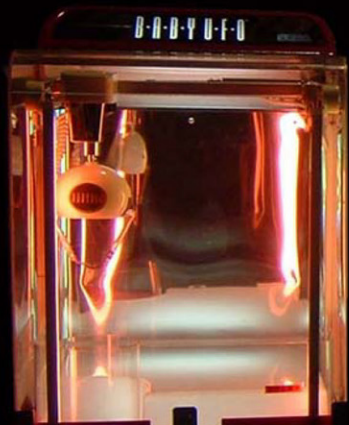

キャッチャー系マシンなどのライトアップに最適！

Super Slim Lamp

スーパースリムランプ

取り付けがカンタン！

面倒な配線ナシ！

様々なシチュエーションでキレイにライトアップ!!

株式会社

ユビス