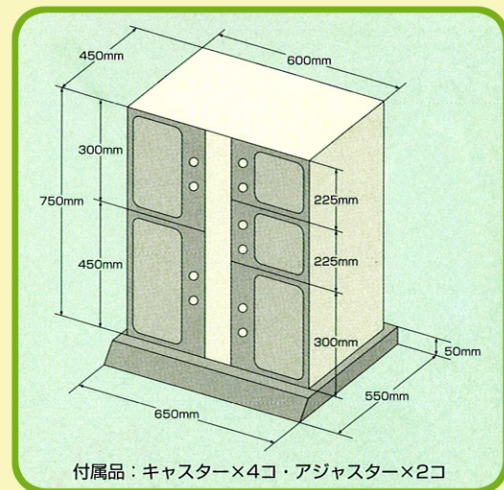

トレッチャーボックス

いろんなプライズ機にご利用できます。
キーをそのまま取らせるか？
75φに入れて使用するか？
アイデア次第です。

専用キー

設置例

株式会社

ユビス

●商品購入のお申し込み、お問い合わせは下記までお気軽にお問い合わせ下さい。

TEL.072-967-7600 FAX.072-967-6600