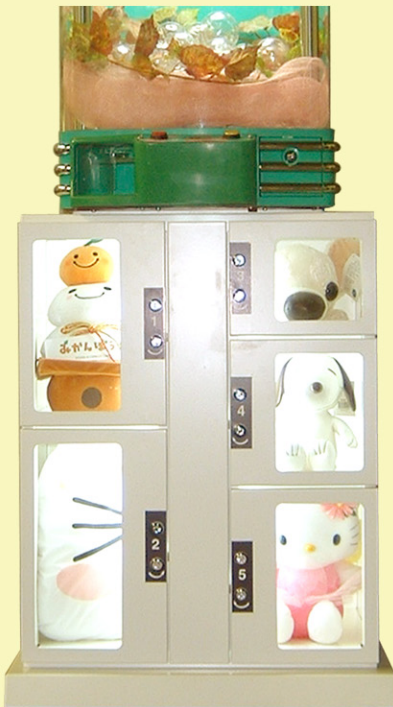

トレッチャーボックス

いろんなプライズ機にご利用できます。
キーをそのまま取らせるか？
75φに入れて使用するか？
アイデア次第です。

専用キー

設置例

株式会社

ユビス

●商品購入のお申し込み、お問い合わせは下記までお気軽にお問い合わせ下さい。

TEL.072-967-7600 FAX.072-967-6600