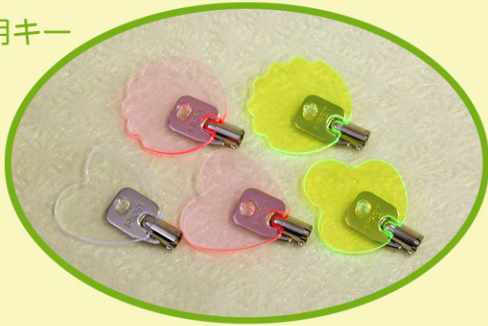

トレッチャーボックス

いろんなプライズ機にご利用できます。
キーをそのまま取らせるか？
75φに入れて使用するか？
アイデア次第です。

専用キー

設置例

株式会社

ユビス

●商品購入のお申し込み、お問い合わせは下記までお気軽にお問い合わせ下さい。

TEL.072-967-7600 FAX.072-967-6600